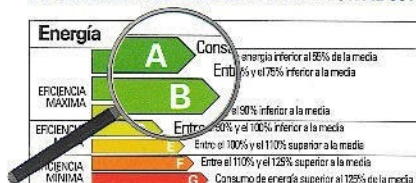

THEERNOTECHNIC
inverter TIM-12DC

- Frigorías: 3.200
- Kilocalorías: 3.600

**TODOS NUESTROS PRODUCTOS
PERTENECEN A LA CLASE A:
SU CONSUMO DE ENERGÍA ES INFERIOR AL 55%**

Infórmese en su
Punt de Servei Endesa más cercano,
o entrando en
www.endesaonline.com/aireacondicionado